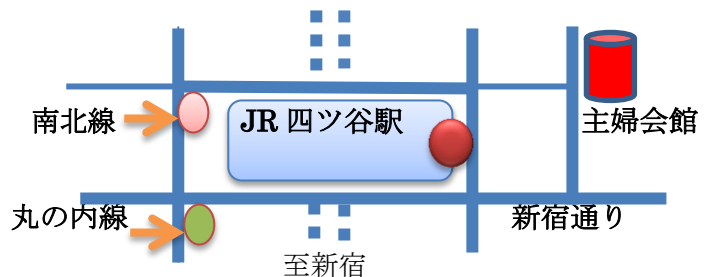

謹白

日 時 平成 2 9 年 1 1 月 1 9 日 (日) 1 2 時 開催

(受付開始 11 時 30 分)

会 場 主婦会館プラザエフ...9階 すずらん
〒102-0085 東京都千代田区六番町 15. TEL 03(3265)8111.

会 費 男性 = 6,000円 / 女性 = 5,000円
(平成 25 年以降の卒業生は会費等無料です)

会場 案内

- JR 四ッ谷駅 麴町出口前 (徒歩 1 分)
- 東京メトロ南北線 3 番出口 (徒歩 3 分)
- 丸ノ内線四ッ谷駅 出口 1 (徒歩 3 分)